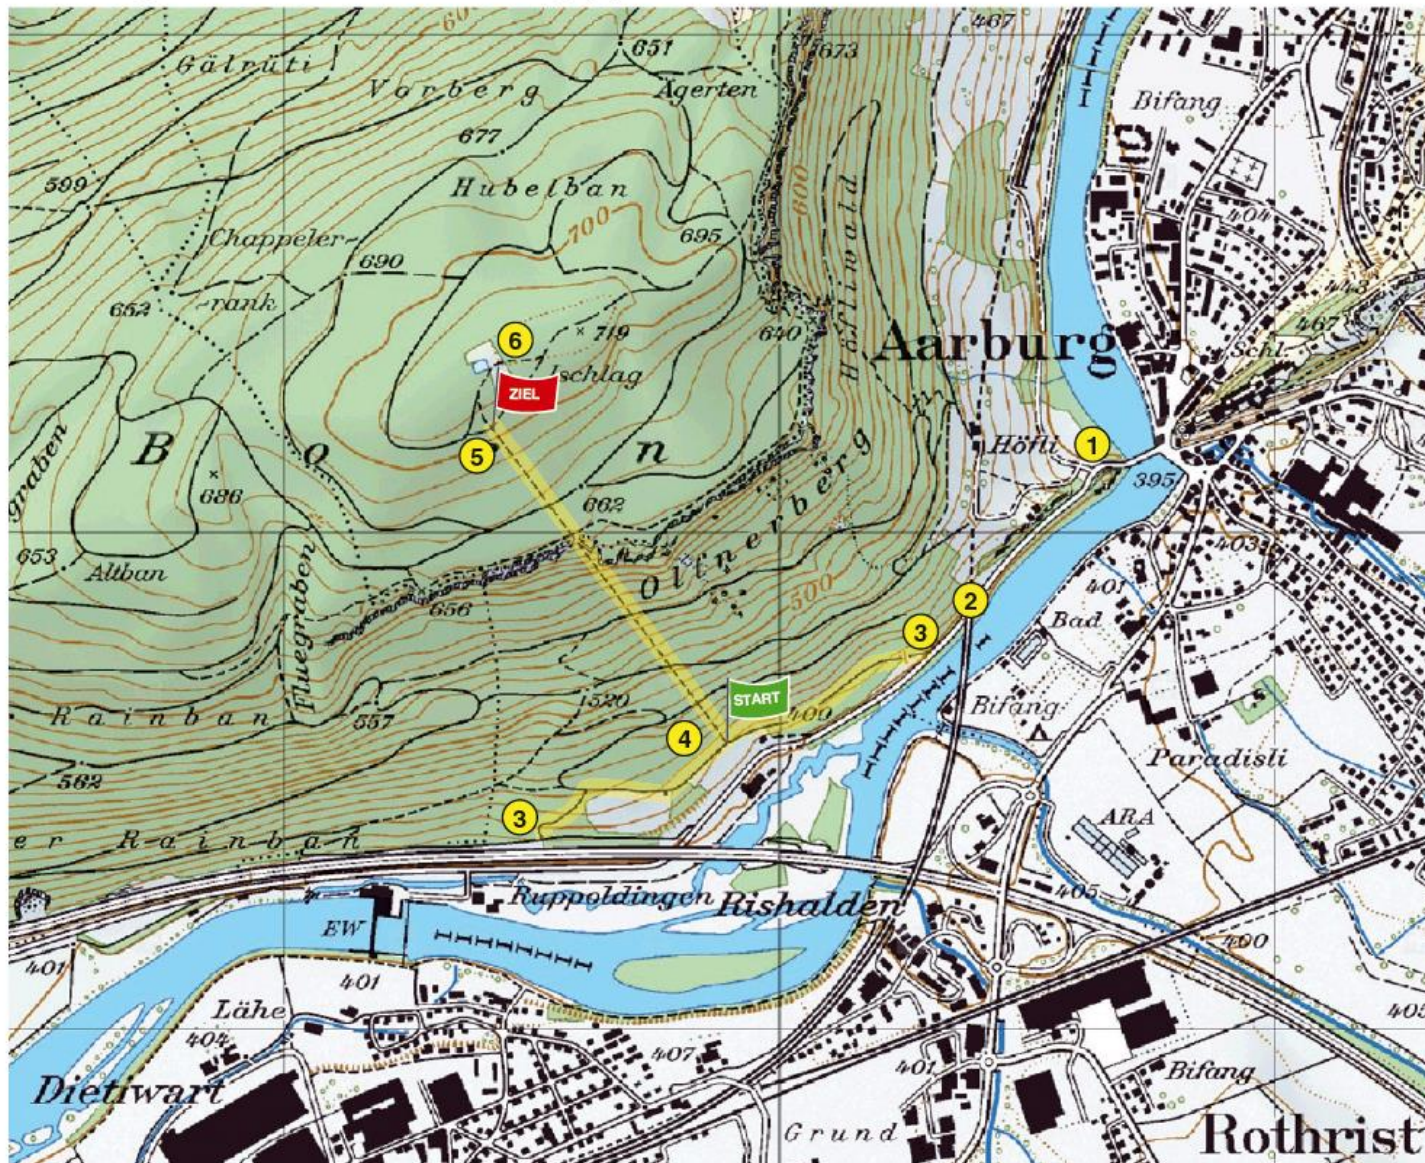

1000er-Stägli

Aarburg AG

www.aarburg.ch/content/kultur-freizeit/1000er-staegli.php

Karte: Massstab 1: 10'000

- ① Öffentlicher Parkplatz
- ② Öffentlicher Parkplatz
- ③ Einstieg
- ④ Start
- ⑤ Ziel
- ⑥ Biotop

Startkoordinaten:

N 47° 18.915 / E 007° 53.220

Höhe: 440 m

Zielkoordinaten:

N 47° 19.136 / E 007° 52.969

Höhe: 664 m

Quelle der Karte: www.geo.admin.ch Für die Aktualität und Genauigkeit der auf der Karte enthaltenen Informationen kann keine Gewährleistung übernommen werden.

11.2010 / WI

30.10.2018/lr

1000er-Stägli Rundweg

Legende: rot und grün Rundweg
gelb Wanderweg