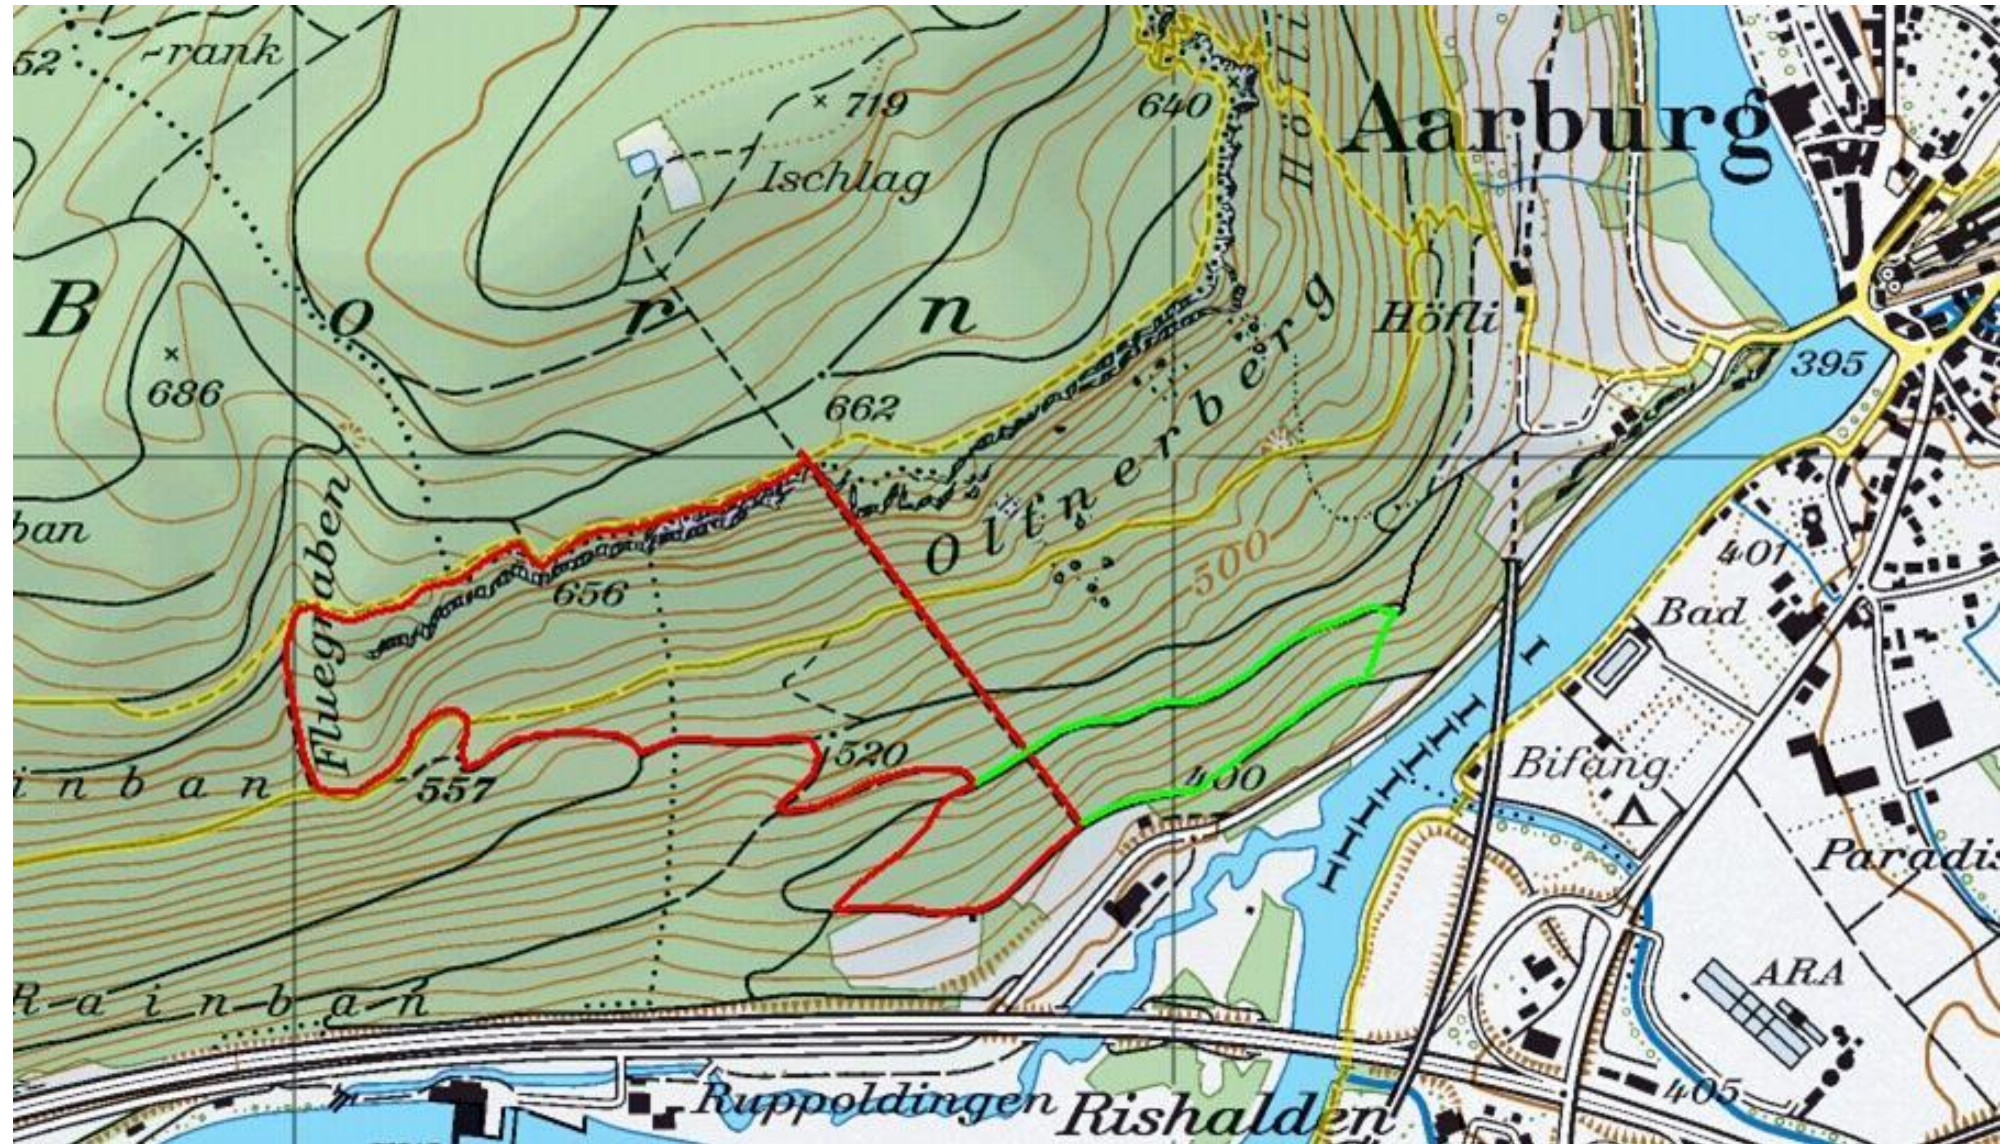

1000er-Stägli

Aarburg AG

www.aarburg.ch/content/kultur-freizeit/1000er-staegli.php

Karte: Massstab 1: 10'000

- ① Öffentlicher Parkplatz
- ② Öffentlicher Parkplatz
- ③ Einstieg
- ④ Start
- ⑤ Ziel
- ⑥ Biotop

Startkoordinaten:

N 47° 18.915 / E 007° 53.220

Höhe: 440 m

Zielkoordinaten:

N 47° 19.136 / E 007° 52.969

Höhe: 664 m

Quelle der Karte: www.geo.admin.ch Für die Aktualität und Genauigkeit der auf der Karte enthaltenen Informationen kann keine Gewährleistung übernommen werden.

11.2010 / WI

30.10.2018/lr

1000er-Stägli Rundweg

Legende: rot und grün Rundweg
gelb Wanderweg