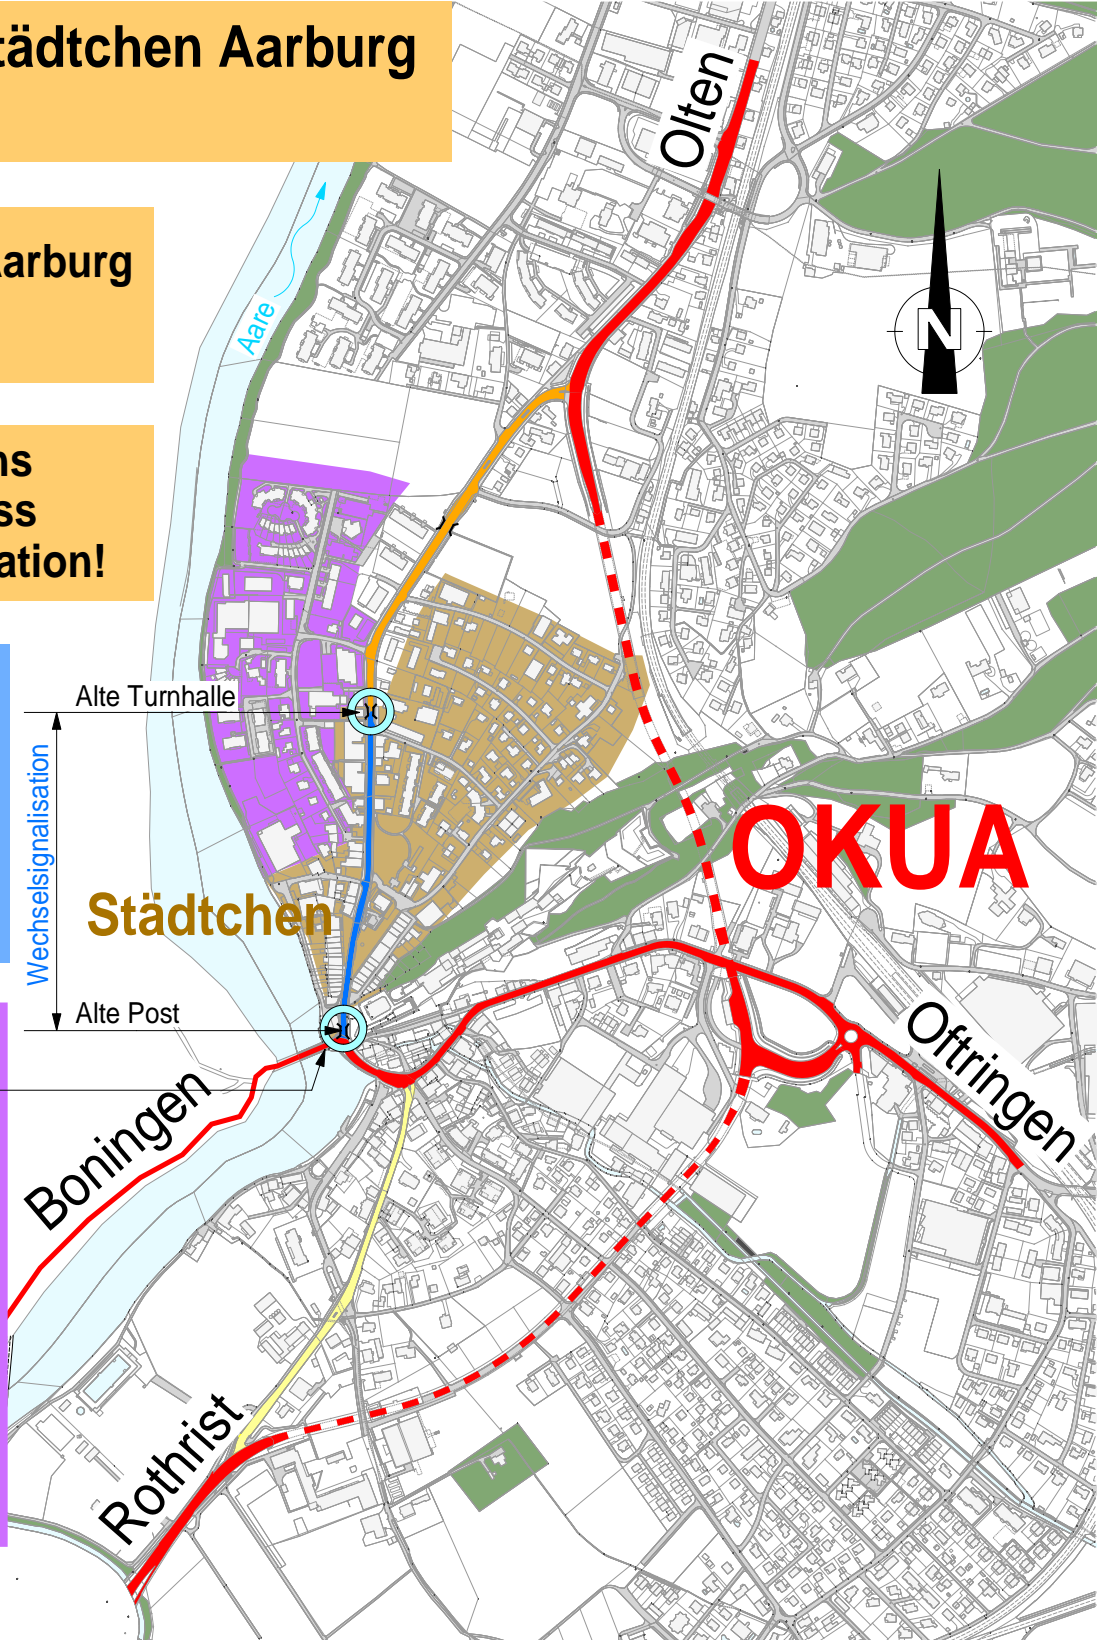

Verkehrsberuhigung Städtchen

Zufahrt ins Städtchen Aarburg jederzeit frei!

Für Durchfahrt Aarburg OKUA benützen!

Durchfahrt durchs Städtchen gemäss Wechselsignalisation!

Wechselsignalisation

6.00 - 22.00	22.00 - 6.00
Im Verkehr mit der Altstadt gestattet	Im Verkehr mit der Altstadt gestattet
Tag	Nacht

Von Boningen Linksabbiegeverbot!
Ausnahme: Öffentlicher Bus und im Verkehr mit der Altstadt bis Wallgrabenweg!

Ausgenommen und im Verkehr mit der Altstadt bis Wallgrabenweg

Tempo-30-Zone Städtchen

Oltnerstrasse:
Alter Friedhof bis
Restaurant Alte Post sowie
Quartierstrassen und
Fliederstrasse
Tempo-30-Zone!